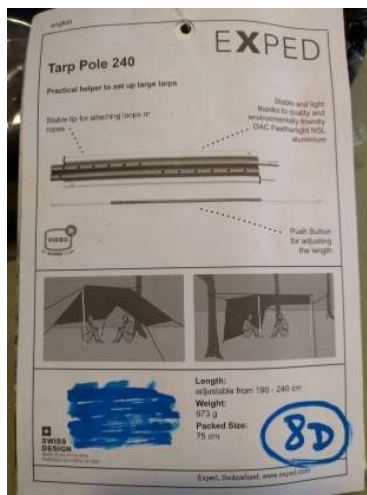

**Montant de la caution :** 300€

**Catégorie :**

Tentes

**Code :**

8D

**Article :** Tige de Tarp pour bâche pole 240