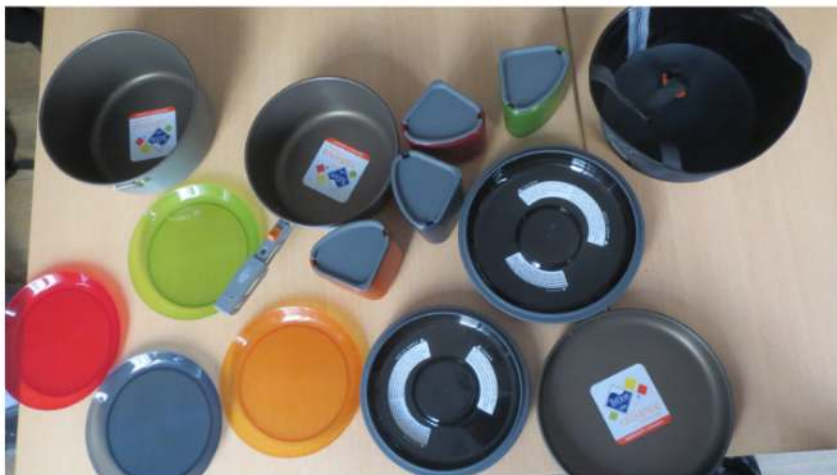

Sacoche de guidon 100% étanche, fixation Klick-Fix, réflecteur.

Dimensions : 19 x 27 20 cm

Volume: 6l

**Montant de la caution :** 15€

**Catégorie :**  
Cuisine

**Code :**  
5A

**Article :** Popotte pour 4 personnes

**Description :**

Set pour cuisiner et manger pour 4 personnes.  
Incluant 2 casserole (2L et 3L) avec couvercle/passoire, 4 bols (sans assiettes).  
Poids: 1,8kg

Edit 2026: Il manque les 4 assiettes, et un bol triangle