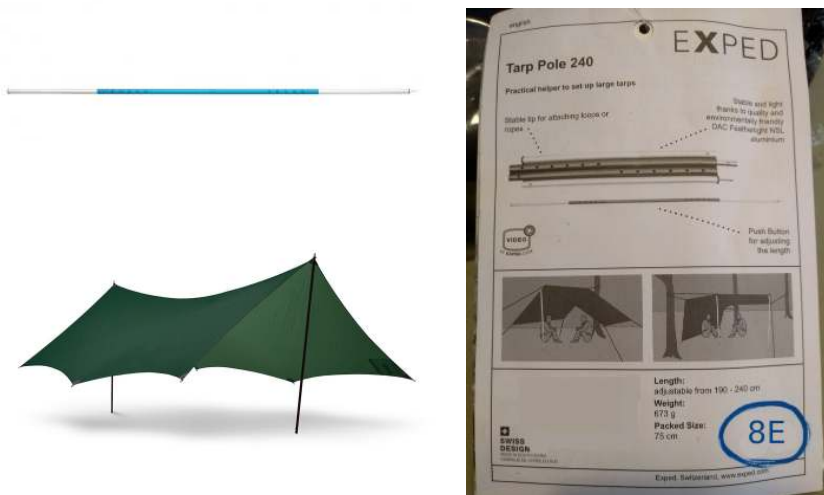

### **Description :**

Le Tarp Poles 240 d'Exped est un mât réglable de 190 à 240 cm. Il est fabriqué en aluminium Dac Featherlite NSL (identique aux arceaux de tente). Il est doté de boutons de réglage et à l'extrémité inférieure, d'un embout antidérapant en plastique. A l'extrémité supérieure, la pointe peut-être glissée dans un œillet métallique.

Taille 190 à 240 cm

Poids 670 g

**Montant de la caution : 40€**

**Catégorie :**

Tentes

**Code :**

8E

**Article :** Tige de Tarp pour bâche pole 240

**Description :**

Le Tarp Poles 240 d'Exped est un mât réglable de 190 à 240 cm. Il est fabriqué en aluminium Dac Featherlite NSL (identique aux arceaux de tente). Il est doté de boutons de réglage et à l'extrémité inférieure, d'un embout antidérapant en plastique. A l'extrémité supérieure, la pointe peut-être glissée dans un œillet métallique.