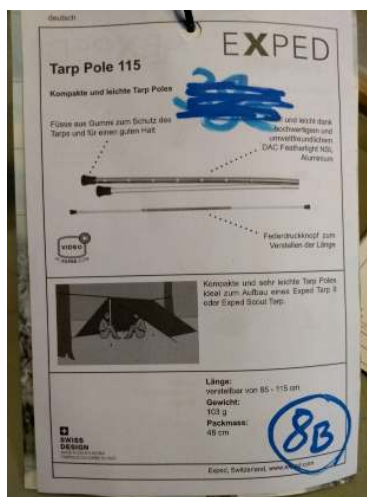

Catégorie :

Tentes

Code :

8B

Article : Tige de Tarp pour bâche pole 115

Description :

Le Tarp Poles 115 d'Exped est un mât réglable (de 85 à 115 cm) composé de 2 brins. Il est fabriqué en aluminium 7001 (identique aux arceaux de tente). Il est doté d'un bouton de réglage et de 2 embouts antidérapant en plastique. A utiliser avec un tarp Exped ou votre propre tarp.

Taille 85 à 115 cm

Taille pliée 48 cm

Poids 133 g

Montant de la caution : 20€